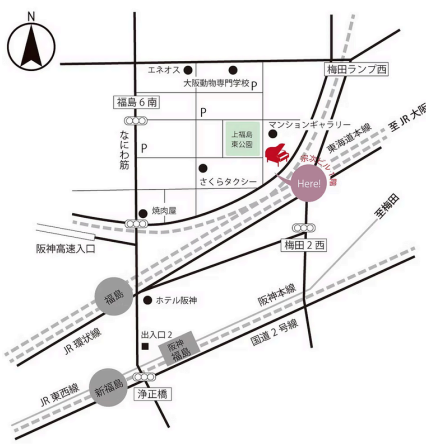

東京公演

大阪公演

名古屋公演

2026.5.24 日

14:00開演 13:30開場

今井館聖書講堂

東京都文京区本駒込6-11-15

2026.6.13 土

14:00開演 13:30開場

サロン ド ムネツグ

大阪府大阪市福島区福島6-6-3

2026.6.19 金

19:00開演 18:30開場

Halle Runde

愛知県名古屋市昭和区桜山1-21

協力：一般財団法人ルンデ

HP...<https://chieasanoviolin.com>
YouTube...<http://www.youtube.com/@chieabikoasano5065>
Instagram...https://www.instagram.com/chie_asano_abiko/

〒113-0021
東京都文京区本駒込6-11-15

山手線 駒込駅下車 徒歩11分
南北線駒込駅下車 徒歩8分
都営三田線千石駅下車 徒歩5分
六義園をめざしてください。
六義公園運動場側です。

Salon de Munetsugu

〒553-0003
大阪府大阪市福島区福島6-6-3

JR福島駅から徒歩3分
JR大阪駅から徒歩12分
阪神福島駅から徒歩5分

Φ RUNDE

〒466-0044 名古屋市昭和区桜山町1丁目21番

[アクセス]
ホールへお越しの方の駐車場ご利用はお断りいたします。
名古屋駅からは、名古屋市営地下鉄桜通線
金山駅からは、名古屋市営バスをご利用ください。
・名古屋市営地下鉄桜通線・鶴舞線「御器所駅」3番出口
・名古屋市営地下鉄桜通線「桜山駅」1番出口
・名古屋市営バス「桜山」
(それぞれ徒歩10分程度)